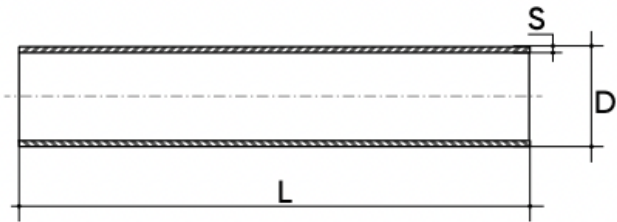

# Tubo a pressione Filettabile PN10

Tubo a pressione PVC-U Filettabile PN10, grigio RAL 7011, lunghezza 5m.

Codice	D (mm)	Øe (mm)	S (mm)	Peso (kg/m)	Q.tà x pallet
PIPEVT10012TOL	1/2"	21,2	2,6	0,232	1103
PIPEVT10034TOL	3/4"	26,6	2,6	0,3	664
PIPEVT10100TOL	1"	33,4	3,3	0,481	436
PIPEVT10112TOL	1" 1/2	48,1	4	0,852	207
PIPEVT10114TOL	1" 1/4	42,1	3,7	0,686	292
PIPEVT10200TOL	2"	60,2	4,6	1,238	252
PIPEVT0212TOL	2" 1/2	75	5,3	1,795	87
PIPEVT10300TOL	3"	88,7	6	2,386	96
PIPEVT10400TOL	4"	114,1	7	3,809	67