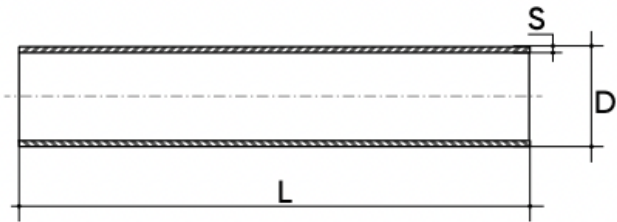

Tubo a pressione Filettabile PN16

Tubo a pressione PVC-U Filettabile PN16, grigio RAL 7011, lunghezza 5m.

Codice	D (mm)	Øe (mm)	S (mm)	Peso (kg/m)	Q.tà x pallet
PIPEVT16012TOL	1/2"	21,2	3	0,26	1103
PIPEVT16034TOL	3/4"	26,6	3,4	0,38	664
PIPEVT16038TOL	3/8"	17,1	2,6	0,179	Sfuso
PIPEVT16100TOL	1"	33,4	4,3	0,6	436
PIPEVT16112TOL	1" 1/2	48,1	5,4	1,278	207
PIPEVT16114TOL	1" 1/4	42,1	5	0,894	292
PIPEVT16200TOL	2"	60,2	6,4	1,648	252