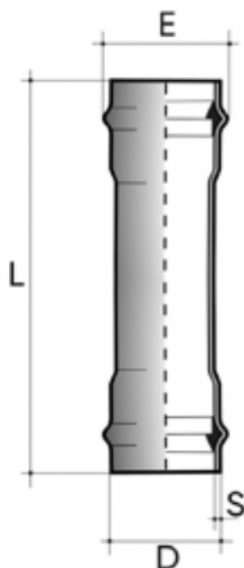

Manicotto scorrevole (lungo) PN16

Manicotto PVC-U, Grigio RAL 7011, connessione Rubber ring, FORSHEDA 601 POWER-LOCK® su richiesta.

| Codice | D (mm) | E (mm) | L (mm) | Peso (gr) |
|----------------|--------|--------|--------|-----------|
| MARVPN16063SSL | 63 | 90 | 494 | 670 |
| MARVPN16075SSL | 75 | 104,7 | 488 | 950 |
| MARVPN16090SSL | 90 | 121,5 | 515 | 1450 |
| MARVPN16110SSL | 110 | 143 | 543 | 1860 |
| MARVPN16125SSL | 125 | 160 | 537 | 2310 |
| MARVPN16140SSL | 140 | 180 | 545 | 3050 |
| MARVPN16160SSL | 160 | 196,5 | 600 | 4320 |
| MARVPN16180SSL | 180 | 224 | 590 | 5270 |
| MARVPN16200SSL | 200 | 247 | 645 | 6850 |
| MARVPN16225SSL | 225 | 276 | 645 | 9170 |
| MARVPN16250SSL | 250 | 306 | 670 | 11330 |
| MARVPN16280SSL | 280 | 338 | 640 | 13700 |
| MARVPN16315SSL | 315 | 378 | 640 | 17300 |
| MARVPN16355SSL | 355 | 441 | 635 | 23870 |
| MARVPN16400SSL | 400 | 482 | 642 | 29000 |