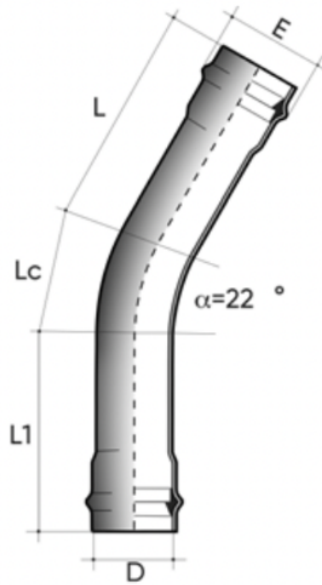

Curva POWER-LOCK 22° F/F PN16

Curva PVC-U, F/F, Grigio RAL 7011, connessione FORSHEDA 601 POWER-LOCK®.

| Codice | D (mm) | E (mm) | L (mm) | Lc (mm) | L1 (mm) | Peso (gr) |
|----------------|--------|--------|--------|---------|---------|-----------|
| PBVPN16063FF2L | 63 | 86 | 355 | 280 | 315 | 1220 |
| PBVPN16075FF2L | 75 | 102 | 330 | 280 | 305 | 1690 |
| PBVPN16090FF2L | 90 | 120 | 300 | 340 | 330 | 2610 |
| PBVPN16110FF2L | 110 | 144 | 320 | 295 | 315 | 3200 |
| PBVPN16125FF2L | 125 | 161 | 330 | 340 | 360 | 4350 |
| PBVPN16140FF2L | 140 | 178 | 335 | 375 | 360 | 5600 |
| PBVPN16160FF2L | 160 | 202 | 340 | 435 | 380 | 8160 |
| PBVPN16180SS2L | 180* | 224 | 635 | 330 | 635 | 14220 |
| PBVPN16200FF2L | 200 | 238 | 635 | 330 | 635 | 17550 |
| PBVPN16225FF2L | 225 | 276 | 545 | 510 | 545 | 22240 |
| PBVPN16250FF2L | 250 | 305 | 665 | 520 | 665 | 31510 |
| PBVPN16280FF2L | 280 | 341 | 530 | 590 | 530 | 39470 |
| PBVPN16315FF2L | 315 | 382 | 570 | 510 | 570 | 49950 |