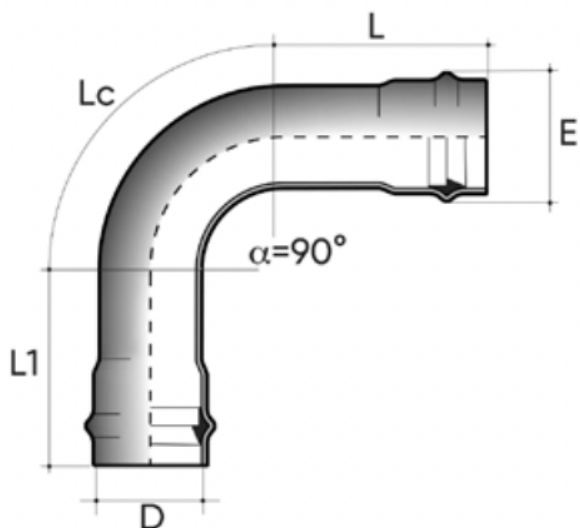

Curva POWER-LOCK 45° F/F PN10

Curva PVC-U, F/F, Grigio RAL 7011, connessione FORSHEDA 601 POWER-LOCK®.

| Codice | D (mm) | E (mm) | L (mm) | Lc (mm) | L1 (mm) | Peso (gr) |
|----------------|--------|--------|--------|---------|---------|-----------|
| PBVPN10063FF4L | 63 | 86 | 355 | 280 | 315 | 820 |
| PBVPN10075FF4L | 75 | 102 | 330 | 280 | 305 | 1130 |
| PBVPN10090FF4L | 90 | 120 | 300 | 340 | 330 | 1710 |
| PBVPN10110FF4L | 110 | 144 | 320 | 295 | 315 | 1980 |
| PBVPN10125FF4L | 125 | 161 | 330 | 340 | 360 | 2855 |
| PBVPN10140FF4L | 140 | 178 | 335 | 375 | 360 | 3730 |
| PBVPN10160FF4L | 160 | 202 | 340 | 435 | 380 | 5270 |
| PBVPN10180SS4L | 180* | 224 | 540 | 680 | 540 | 9430 |
| PBVPN10200FF4L | 200 | 238 | 550 | 680 | 540 | 11700 |
| PBVPN10225FF4L | 225 | 276 | 505 | 840 | 505 | 14680 |
| PBVPN10250FF4L | 250 | 305 | 580 | 840 | 580 | 21000 |
| PBVPN10280FF4L | 280 | 341 | 565 | 870 | 565 | 23370 |
| PBVPN10315FF4L | 315 | 382 | 615 | 870 | 615 | 29650 |
| PBVPN10400FF4L | 400 | 465 | 810 | 1070 | 810 | 63340 |