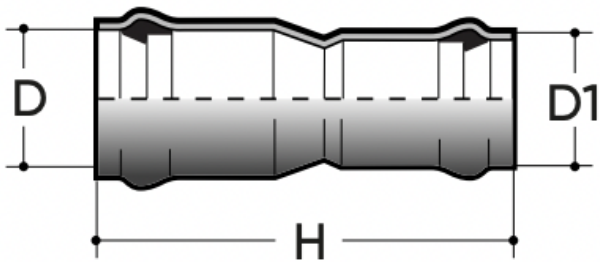

# Manicotto ridotto F/F PN16

Manicotto ridotto PVC-U, F/F, Grigio RAL 7011, connessione FORSHEDA 601 POWER-LOCK®.

| Codice          | Dxd (mm) | H (mm) | Peso (gr) |
|-----------------|----------|--------|-----------|
| MDVP16075063SSL | 75x63    | 330    | 476       |
| MDVP16090075SSL | 90x75    | 340    | 970       |
| MDVP16110090SSL | 110x90   | 418    | 2000      |
| MDVP16125110SSL | 125x110  | 460    | 2450      |
| MDVP16140125SSL | 140x125  | 508    | 3835      |
| MDVP16160140SSL | 160x140  | 552    | 5670      |