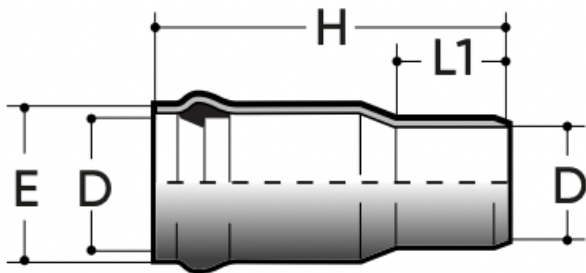

Monogiunto M/F PN16

Manicotto PVC-U, M/F, Grigio RAL 7011, connessione FORSHEDA 601 POWER-LOCK®.

Codice	D (mm)	E (mm)	L1 (mm)	H (mm)	Peso (gr)
MGVP160630FL	63	86	46	185	250
MGVP160750FL	75	102	52	200	380
MGVP160900FL	90	120	60	210	570
MGVP161100FL	110	144	70	220	730
MGVP161250FL	125	161	80	245	1040
MGVP161400FL	140	178	85	265	1430
MGVP161600FL	160	202	95	280	1970
MGVP161800SL	180*	224	105	320	2850
MGVP162000FL	200	238	115	340	3730
MGVP162250FL	225	276	130	355	4950
MGVP162500FL	250	305	140	380	6470
MGVP162800FL	280	341	155	400	8500
MGVP163150FL	315	382	175	450	12200