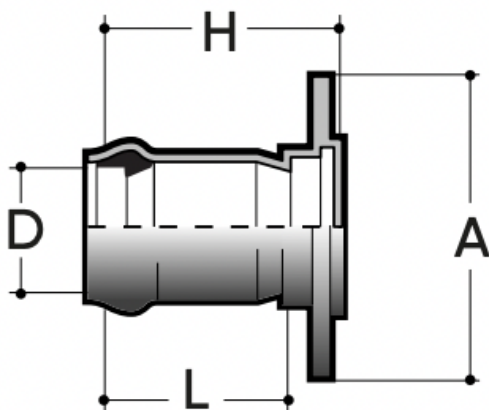

Monogiunto Flangiato PN10

Monogiunto Flangiato PVC-U, M/F, Grigio RAL 7011, connessione FORSHEDA 601 POWER-LOCK®.

Codice	D x dn (mm)	Ø A x n.fori (mm)	L (mm)	H (mm)	Peso (gr)
TPVP08315300FBL	315x300**	400x12	230	480	15362
TPVP10063050FBL	63x50	125x4	120	225	572
TPVP10075065FBL	75x65	145x4	120	230	769
TPVP10090080FBL	90x80	160x8	120	240	1092
TPVP10110100FBL	110x100	180x8	130	250	1449
TPVP10125110FBL	125x110	210x8	140	275	1846
TPVP10140125FBL	140x125	240x8	160	310	2.409
TPVP10160150FBL	160x150	240x8	160	310	3000
TPVP10180180SBL	180x180*	270x8	180	350	5035
TPVP10200200FBL	200x200	295x8	200	370	5200
TPVP10225200FBL	225x200	295x8	210	390	6300
TPVP10250250FBL	250x250	350x12	220	410	8500
TPVP10280250FBL	280x250	350x12	230	430	12864