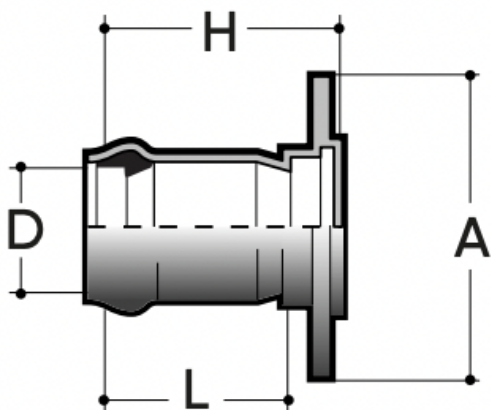

## Riduzione con Flangia PN16

Toulipe ridotto PVC-U, M/F, Grigio RAL 7011, connessione FORSHEDA 601 POWER-LOCK®.

Codice	D x dn (mm)	Ø A x n.fori (mm)	L (mm)	H (mm)	Peso (gr)
TRVP16075050FBL	75x50	125x4	120	350	893
TRVP16090050FBL	90x50	125x4	120	365	1333
TRVP16090065FBL	90x65	145x4	120	365	1333
TRVP16110050FBL	110x50	125x4	130	390	1533
TRVP16110065FBL	110x65	145x4	130	390	1533
TRVP16110080FBL	110x80	160x8	130	390	1533
TRVP16125050FBL	125x50	125x4	140	420	2257
TRVP16125065FBL	125x65	145x4	140	420	2257
TRVP16125080FBL	125x80	160x8	140	420	2257
TRVP16125100FBL	125x100	180x8	140	420	2257
TRVP16140050FBL	140x50	125x4	160	460	3013
TRVP16140065FBL	140x65	145x4	160	460	3013
TRVP16140080FBL	140x80	160x8	160	460	2409
TRVP16140100FBL	140x100	180x8	160	460	3013
TRVP16160080FBL	160x80	160x8	160	500	4114
TRVP16160100FBL	160x100	180x8	160	500	4114
TRVP16160125FBL	160x125	210x8	160	500	4114