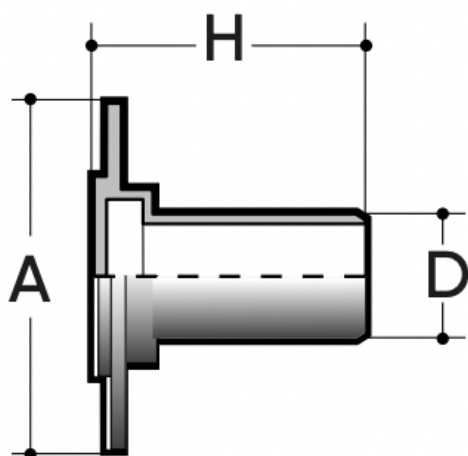

Adattatore Maschio PN10

Adattatore PVC-U, M/M, Grigio RAL 7011, connessione FORSHEDA 601 POWER-LOCK®.

Codice	D (mm)	Ø A x n.fori (mm)	H (mm)	Peso (gr)
BOVP083153000BL	*315x300	400x12	470	*15362
BOVP100630500BL	63x50	125x4	200	567
BOVP100750650BL	75x65	145x4	200	744
BOVP100900800BL	90x80	160x8	230	1092
BOVP101101000BL	110x100	180x8	240	1449
BOVP101251100BL	125x110	190x8	240	1775
BOVP101401250BL	140x125	210x8	260	2319
BOVP101601500BL	160x150	240x8	300	3321
BOVP101801800BL	180x180	270x8	320	4917
BOVP102002000BL	200x200	295x8	340	5486
BOVP102252000BL	225x200	295x8	360	5968
BOVP102502250BL	250x225	350x12	400	8147
BOVP102802500BL	280x250	350x12	420	12864