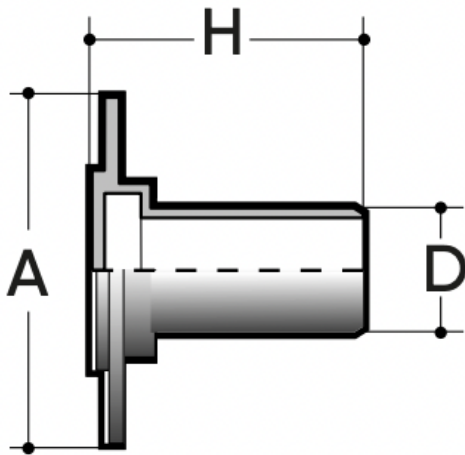

Adattatore Maschio PN16

Adattatore PVC-U, M/M, Grigio RAL 7011, connessione FORSHEDA 601 POWER-LOCK®.

Codice	D (mm)	Ø A x n.fori (mm)	H (mm)	Peso (gr)
BOVP083153000BL	*315x300	400x12	470	*15362
BOVP160630500BL	63x50	125x4	200	646
BOVP160750650BL	75x65	145x4	200	855
BOVP160900800BL	90x80	160x8	230	1279
BOVP161101000BL	110x100	180x8	240	1475
BOVP161251100BL	125x110	190x8	240	2088
BOVP161401250BL	140x125	210x8	260	2744
BOVP161601500BL	160x150	240x8	300	3973