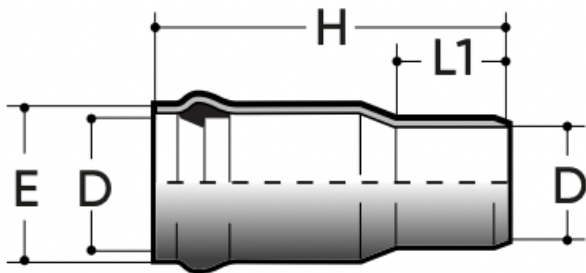

Monogiunto M/F PN10

Manicotto PVC-U, M/F, Grigio RAL 7011, connessione FORSHEDA 601 POWER-LOCK®.

Codice	D (mm)	E (mm)	L1 (mm)	H (mm)	Peso (gr)
MGVP100630FL	63	86	46	185	170
MGVP100750FL	75	102	52	200	254
MGVP100900FL	90	120	60	210	390
MGVP101100FL	110	144	70	220	484
MGVP101250FL	125	161	80	245	693
MGVP101400FL	140	178	85	265	958
MGVP101600FL	160	202	95	280	1316
MGVP101800SL	180*	224	105	320	1890
MGVP102000FL	200	238	115	340	2500
MGVP102250FL	225	276	130	355	3400
MGVP102500FL	250	305	140	380	5000
MGVP102800FL	280	341	155	400	6000
MGVP103150FL	315	382	175	450	8090