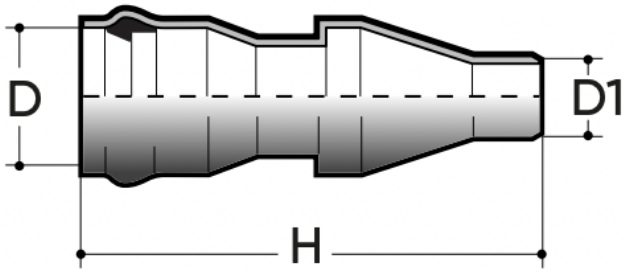

Monogiunto ridotto/maschio PN16

Giunto ridotto PVC-U, F/M, Grigio RAL 7011, connessione FORSHEDA 601 POWER-LOCK®.

Codice	D x D1 (mm)	H (mm)	Peso (gr)
REVP160750630SL	75x63	300	500
REVP160900630SL	90x63	315	920
REVP160900750SL	90x75	320	940
REVP161100630SL	110x63	380	1780
REVP161100750SL	110x75	390	1850
REVP161100900SL	110x90	400	1930
REVP161250900SL	125x90	440	2250
REVP161251100SL	125x110	450	2370
REVP161401100SL	140x110	490	3600
REVP161401250SL	140x125	500	3700
REVP161601100SL	160x110	530	5300
REVP161601400SL	160x140	540	5400