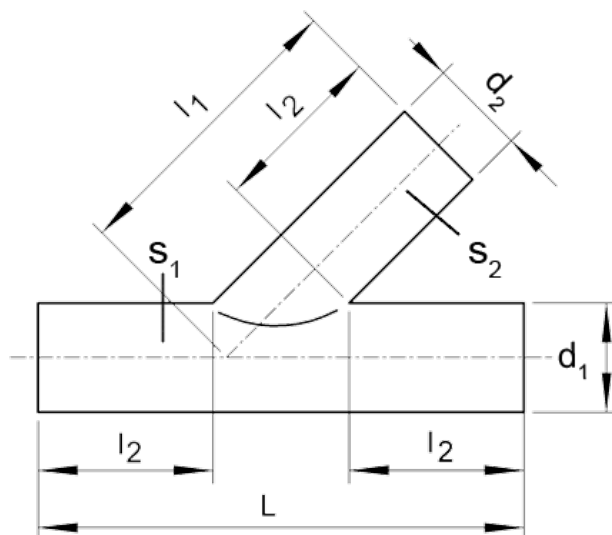

ATSR 45

Ramo ridotto a 45° (raccordo)

Raccordo ridotto a 45°, SDR 17 (raccordo a spigot) ATSR 45

- Raccordo HD-PE per la lavorazione senza dispositivi di tenuta con raccordi FRIAFIT AM
- Colore del tubo nero con superficie interna brillante

Codice	product.detail.attribute.d1Small	product.detail.attribute.d2Small	product.detail.attribute.l1Small	product.detail.attribute.l2Small	product.detail.attribute.lSmall
682203	225	160	489	250	1
682204	280	160	578	300	1
682205	280	225	610	300	1
682206	315	160	653	350	1
682207	315	225	685	350	1
682208	355	160	681	350	2
682209	355	225	714	350	2
682210	450	160	748	350	2