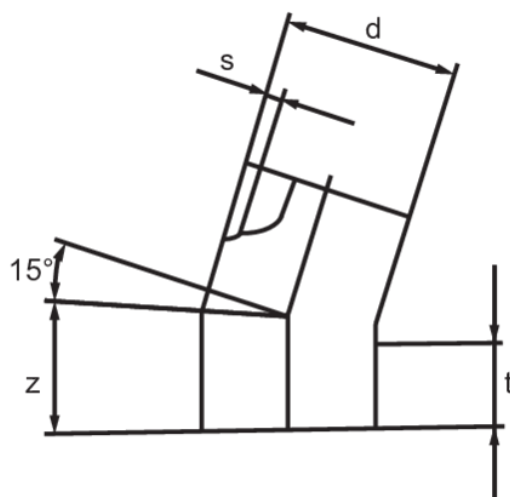

ABS 15

Curva per acque reflue a 15° (raccordo)

Curva per acque reflue 15°, SDR 17 (raccordo) ABS 15

- Raccordo HD-PE per la lavorazione senza dispositivi di tenuta con raccordi FRIAFIT AM
- Colore del tubo nero con superficie interna brillante

Codice	Diametro	product.detail.attribute.sSmall	product.detail.attribute.tSmall	product.detail.attribute.fieldZ	Peso	product.detail.att
681006	160	9,1	170	280	2,280	1
681008	225	12,8	250	370	4,920	1
681023	280	15,9	300	438	12,500	1
681020	355	20,1	300	528	24,300	1