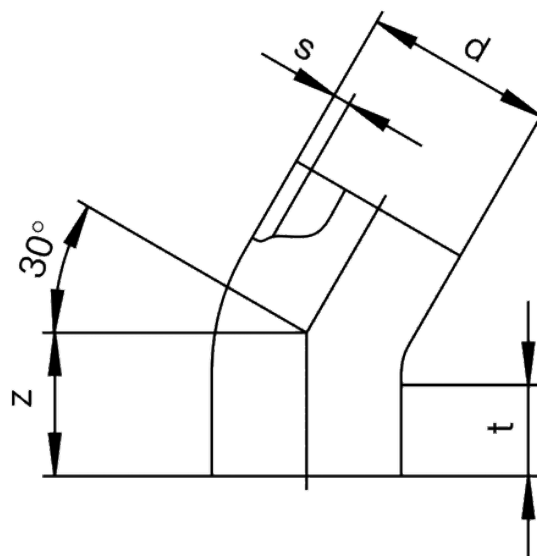

# ABS 30

## Curva di scarico a 30° (raccordo)

Curva per acque reflue 30°, SDR 17 (raccordo) ABS 30

- Raccordo HD-PE per la lavorazione senza dispositivi di tenuta con raccordi FRIAFIT AM
- Colore del tubo nero con superficie interna brillante

Codice	Diametro	product.detail.attribute.sSmall	product.detail.attribute.tSmall	product.detail.attribute.fieldZ	Peso	product.detail.att
681001	160	9,1	170	280	2,280	1
681003	225	12,8	250	371	4,920	1
681022	280	15,9	300	440	12,500	1
681021	315	17,9	300	480	17,400	1
681019	355	20,1	300	520	24,300	1