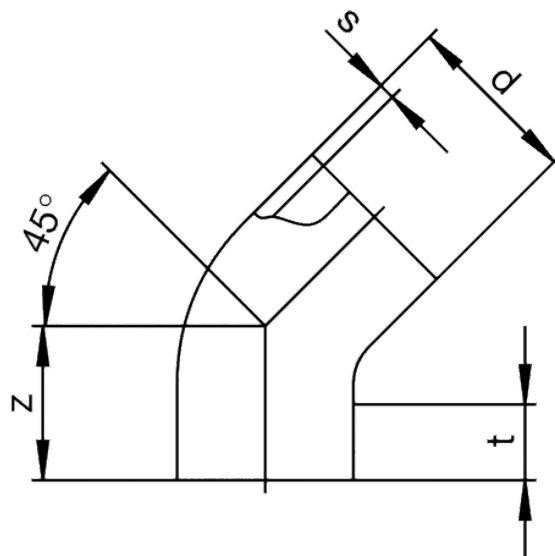

ABS 45

Curva di scarico a 45° (raccordo)

Curva per acque reflue 45°, SDR 17 (raccordo) ABS 45

- Raccordo HD-PE per la lavorazione senza dispositivi di trattenuta con gli accoppiatori FRIAFIT AM
- Colore del tubo nero con superficie interna brillante

Codice	Diámetro	product.detail.attribute.sSmall	product.detail.attribute.tSmall	product.detail.attribute.fieldZ	Peso	product.detail.att
681201	160	9,1	170	280	2,280	1
681203	200	11,4	250	349	5,900	1
681204	225	12,8	250	380	5,670	1
681205	250	14,2	250	411	8,430	1
681206	280	15,9	300	448	15,300	1
681207	315	17,9	300	491	22,500	1
681208	355	20,1	300	541	24,300	1