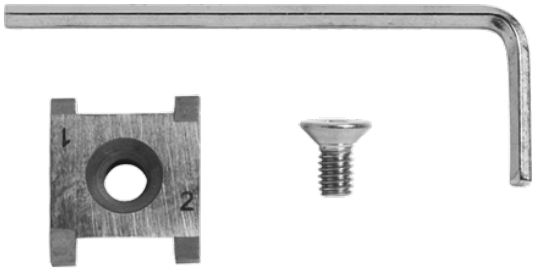

FWSGE 8

Lame di ricambio per utensili raschiatori FWSG SE (tutti i tipi)

Lame di ricambio FWSGE 8

- Design come lama di tornitura (con 2 taglienti).
- 1 pezzo Lama di ricambio
- 1 pezzo Vite a brugola
- 1 pezzo Chiave a brugola

Codice	Peso	product.detail.attribute.packUnit	product.detail.attribute.palletUnit
613327	0,020	1	1000