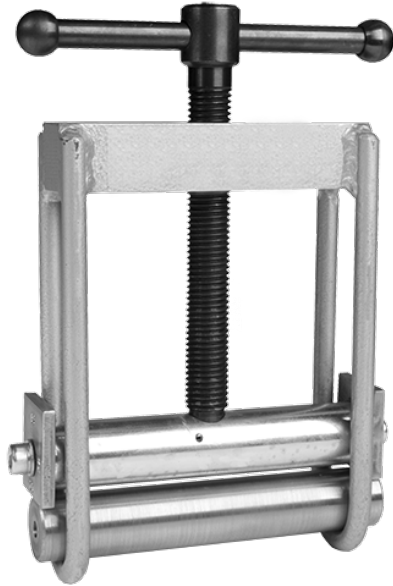

SQM

Strumento di spremitura manuale per tubi d 20 - d 125

Attrezzo di spremitura manuale SQM per l'intercettazione temporanea di tubi HD-PE e PE-Xa d 20 - d 125.

Codice	Peso	product.detail.attribute.packUnit
613025	4,000	1
613026	10,000	1