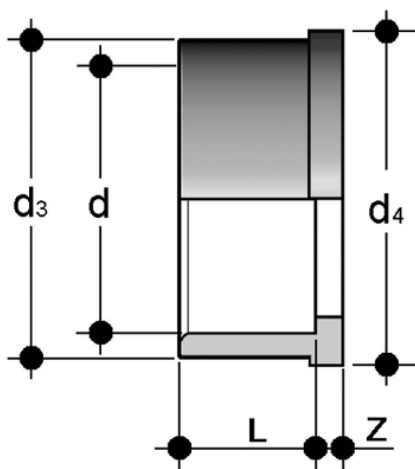

Q/BLV - ISO-UNI - bocchettoni

Raccordi per incollaggio - bocchettoni.

Pezzo folle per incollaggio serie BS per bocchettoni tipo: BIV, BIFV, BFV, BLV, BIRV, BIFOV, BIROV, BIFXV, BIRXV.

Serie di raccordi destinati al convogliamento di fluidi in pressione con sistema di giunzione mediante saldatura chimica a freddo (incollaggio) attraverso l'utilizzo di idoneo collante e primer-detergente.

Codice	d	PN	d_3	d_4	L	Z	g
QBLV012	1/2"	16	27,5	30,1	16	3	8
QBLV034	3/4"	16	36	38,8	19	3	13
QBLV100	1"	16	41,5	44,7	22	3	19
QBLV112	1"1/2	16	59	62,6	31	3	46
QBLV114	1"1/4	16	53	56,5	26	3	32
QBLV200	2"	16	74	78,4	38	3	86