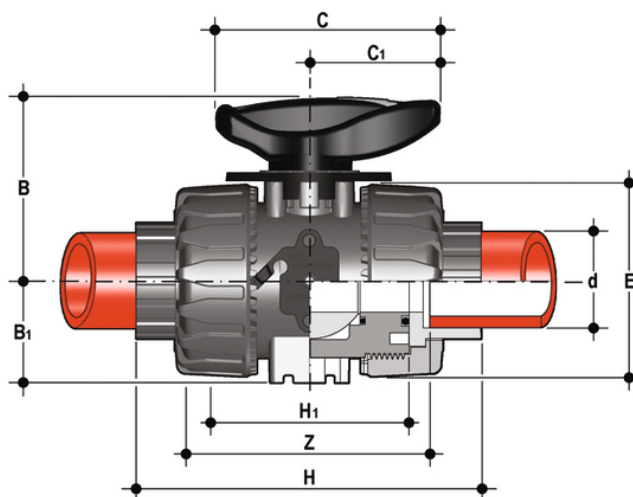

# VKRIM - Valvola di regolazione a sfera DUAL BLOCK® DN 10:50

Valvola di regolazione a sfera DUAL BLOCK® con attacchi femmina per saldatura di tasca, serie metrica.

# VKRIM - Valvola di regolazione a sfera DUAL BLOCK® DN 10:50

# VKRIM - Valvola di regolazione a sfera DUAL BLOCK® DN 10:50

Codice	d	DN	PN	B	B <sub>1</sub>	C	C <sub>1</sub>	E	H	H	Z	g
VKRIM032FOSF	32	25	10	69,5	39	85	49	73	126	78	90	298
VKRIM040FOSF	40	32	10	82,5	46	108	64	86	141	88	100	480
VKRIM050FOSF	50	40	10	89	52	108	64	98	164	93	117	682
VKRIM063FOSF	63	50	10	108	62	134	76	122	199	111	144	1166