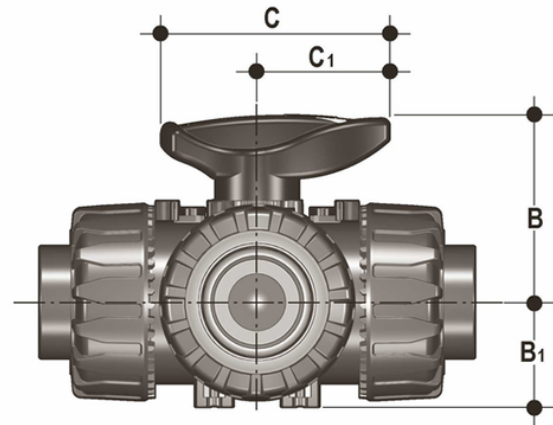

quote comuni - Valvola a sfera a 3 vie DUAL BLOCK®

Dimensioni comuni a tutte le versioni.

Codice	d	DN	B	B ₁	C
40	20	15	54	29	67
49	32	25	70	39	85
64	50	40	89	52	108
76	63	50	108	62	134