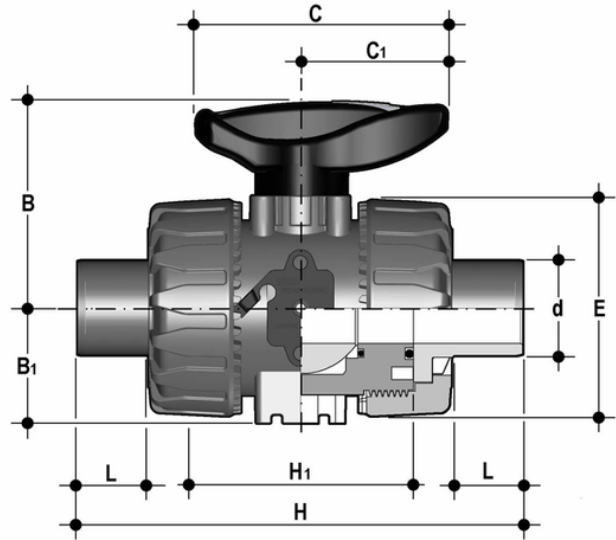

VKDDF - Valvola a sfera a 2 vie DUAL BLOCK® DN 10:50

Valvola a sfera a due vie DUAL BLOCK® con attacchi maschio per saldatura di tasca, serie metrica.

Codice	d	DN	PN	B	B ₁	C	C ₁	E	H	H	L	g
VKDDF020F	20	15	16	54	29	67	40	54	124	65	16	299
VKDDF025F	25	20	16	65	34,5	85	49	65	144	70	18	466
VKDDF032F	32	25	16	69,5	39	85	49	73	154	78	20	604
VKDDF040F	40	32	16	82,5	46	108	64	86	174	88	22	951
VKDDF050F	50	40	16	89	52	108	64	98	194	93	23	1284
VKDDF063F	63	50	16	108	62	134	76	122	224	111	29	2229