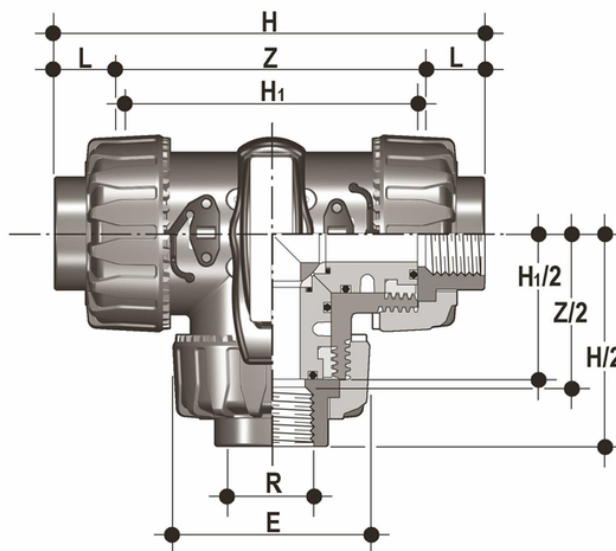

# TKDFM - Valvola a sfera a 3 vie DUAL BLOCK® DN 15:50

Valvola a tre vie DUAL BLOCK® con attacchi femmina filettatura cilindrica gas sfera a T.

## EPDM

Codice	R	DN	PN	E	H	H	L	Z	g
TKDFM012E	1/2"	15	10	54	117	80	15	87	195
TKDFM034E	3/4"	20	10	65	143	100	16	114	350
TKDFM100E	1"	25	10	73	157	110	19	120	505
TKDFM114E	1" 1/4	32	10	86	185	131	21	140	820
TKDFM112E	1" 1/2	40	10	98	217	148	21	172	1070
TKDFM200E	2"	50	10	122	266	179	26	211	1795

## FKM

Codice	R	DN	PN	E	H	H	L	Z	g
TKDFM012F	1/2"	15	10	54	117	80	15	87	195
TKDFM034F	3/4"	20	10	65	143	100	16	114	350
TKDFM100F	1"	25	10	73	157	110	19	120	505
TKDFM114F	1" 1/4	32	10	86	185	131	21	140	820
TKDFM112F	1" 1/2	40	10	98	217	148	21	172	1070
TKDFM200F	2"	50	10	122	266	179	26	211	1795