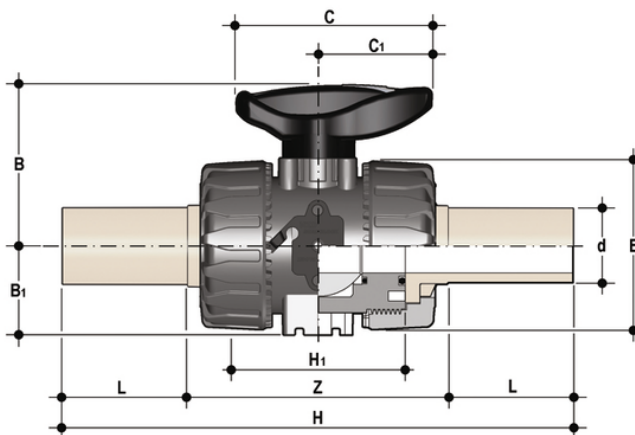

VKDBM - Valvola a sfera a 2 vie DUAL BLOCK® DN 10:50

Valvola a sfera a due vie a due vie DUAL BLOCK® con attacchi maschio in PP-H SDR11 a codolo lungo per saldatura di testa o elettrofusione (CVDM).

EPDM

Codice	d	DN	PN	B	B ₁	C	C ₁	E	H	H	L	Z	g
VKDBM020E	20	15	10	54	29	67	40	54	175	65	40,5	94	220
VKDBM025E	25	20	10	65	35	85	49	65	212	70	54	106	340
VKDBM032E	32	25	10	70	39	85	49	73	226	78	56	117	443
VKDBM040E	40	32	10	83	46	108	64	86	246	88	56	131	593
VKDBM050E	50	40	10	89	52	108	64	98	271	93	60,5	145	945
VKDBM063E	63	50	10	108	62	134	76	122	300	111	65,5	161	1607

VKDBM - Valvola a sfera a 2 vie DUAL BLOCK® DN 10:50

EPDM

Codice	d	DN	PN	B	B ₁	C	C ₁	E	H	H	L	Z	g
VKDBM020E0SF	20	15	10	54	29	67	40	54	175	65	40,5	94	220
VKDBM025E0SF	25	20	10	65	35	85	49	65	212	70	54	106	340
VKDBM032E0SF	32	25	10	70	39	85	49	73	226	78	56	117	443
VKDBM040E0SF	40	32	10	83	46	108	64	86	246	88	56	131	593
VKDBM050E0SF	50	40	10	89	52	108	64	98	271	93	60,5	145	945
VKDBM063E0SF	63	50	10	108	62	134	76	122	300	111	65,5	161	1607