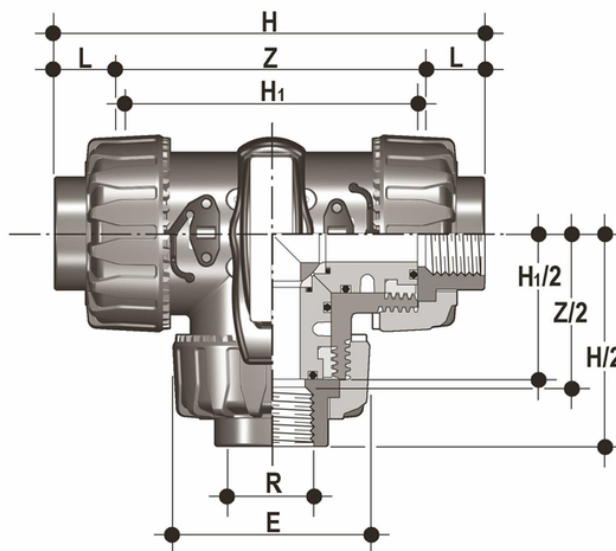

LKDFM - Valvola a sfera a 3 vie DUAL BLOCK® DN 15:50

Valvola a tre vie DUAL BLOCK® con attacchi femmina filettatura cilindrica gas sfera a L.

EPDM

Codice	R	DN	PN	E	H	H	L	Z	g
LKDFM012E	1/2"	15	10	54	117	80	15	87	195
LKDFM034E	3/4"	20	10	65	143	100	16	114	350
LKDFM100E	1"	25	10	73	157	110	19	120	505
LKDFM114E	1" 1/4	32	10	86	185	131	21	140	820
LKDFM112E	1" 1/2	40	10	98	217	148	21	172	1070
LKDFM200E	2"	50	10	122	266	179	26	211	1795

FKM

Codice	R	DN	PN	E	H	H	L	Z	g
LKDFM012F	1/2"	15	10	54	117	80	15	87	195
LKDFM034F	3/4"	20	10	65	143	100	16	114	350
LKDFM100F	1"	25	10	73	157	110	19	120	505
LKDFM114F	1" 1/4	32	10	86	185	131	21	140	820
LKDFM112F	1" 1/2	40	10	98	217	148	21	172	1070
LKDFM200F	2"	50	10	122	266	179	26	211	1795