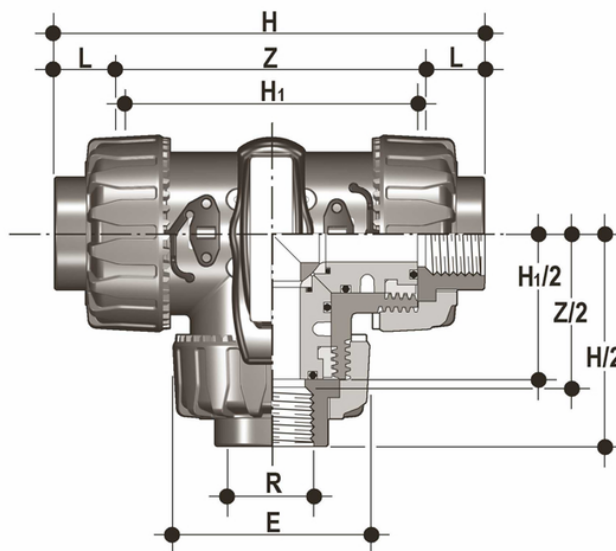

LKDGV - Valvola a sfera a 3 vie DUAL BLOCK® DN 10:50

Valvola a sfera a tre vie DUAL BLOCK® con attacchi femmina, filettatura JIS, sfera a L.

EPDM

Codice	R	DN	PN	E	H	H	L	Z	g
LKDGV012E	1/2"	15	16	54	118	80	16	86	310
LKDGV034E	3/4"	20	16	65	144,8	100	19	106,8	550
LKDGV100E	1"	25	16	73	160	110	22	116	790
LKDGV114E	1" 1/4	32	16	86	188,6	131	25	138,6	1275
LKDGV112E	1" 1/2	40	16	98	219,4	148	26	167,4	1660
LKDGV200E	2"	50	16	122	266,6	179	31	204,6	2800

FKM

Codice	R	DN	PN	E	H	H	L	Z	g
LKDGV012F	1/2"	15	16	54	118	80	16	86	310
LKDGV034F	3/4"	20	16	65	144,8	100	19	106,8	550
LKDGV100F	1"	25	16	73	160	110	22	116	790
LKDGV114F	1" 1/4	32	16	86	188,6	131	25	138,6	1275
LKDGV112F	1" 1/2	40	16	98	219,4	148	26	167,4	1660
LKDGV200F	2"	50	16	122	266,6	179	31	204,6	2800