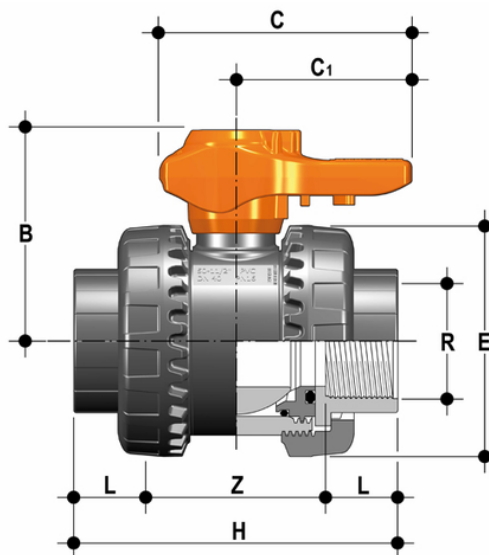

VXENC - Valvola a sfera a 2 vie Easyfit DN 10:50

Valvola a due vie Easyfit con attacchi femmina filettatura NPT.

EPDM

| Codice | R | DN | PN | B | C | C ₁ | E | H | L | Z | g |
|-----------|--------|----|----|-----|-----|----------------|-----|-----|------|-------|------|
| VXENC012E | 1/2" | 15 | 16 | 49 | 64 | 44 | 54 | 90 | 17,8 | 54,4 | 175 |
| VXENC034E | 3/4" | 20 | 16 | 62 | 78 | 55 | 63 | 93 | 18 | 57 | 260 |
| VXENC100E | 1" | 25 | 16 | 71 | 87 | 60 | 72 | 110 | 22,6 | 64,8 | 365 |
| VXENC114E | 1" 1/4 | 32 | 16 | 82 | 102 | 72 | 85 | 127 | 25,1 | 76,8 | 565 |
| VXENC112E | 1" 1/2 | 40 | 16 | 92 | 109 | 76 | 100 | 131 | 24,7 | 81,6 | 795 |
| VXENC200E | 2" | 50 | 16 | 110 | 133 | 94 | 118 | 161 | 29,6 | 101,8 | 1325 |

FKM

| Codice | R | DN | PN | B | C | C ₁ | E | H | L | Z | g |
|-----------|--------|----|----|-----|-----|----------------|-----|-----|------|-------|------|
| VXENC012F | 1/2" | 15 | 16 | 49 | 64 | 44 | 54 | 90 | 17,8 | 54,4 | 175 |
| VXENC034F | 3/4" | 20 | 16 | 62 | 78 | 55 | 63 | 93 | 18 | 57 | 260 |
| VXENC100F | 1" | 25 | 16 | 71 | 87 | 60 | 72 | 110 | 22,6 | 64,8 | 365 |
| VXENC114F | 1" 1/4 | 32 | 16 | 82 | 102 | 72 | 85 | 127 | 25,1 | 76,8 | 565 |
| VXENC112F | 1" 1/2 | 40 | 16 | 92 | 109 | 76 | 100 | 131 | 24,7 | 81,6 | 795 |
| VXENC200F | 2" | 50 | 16 | 110 | 133 | 94 | 118 | 161 | 29,6 | 101,8 | 1325 |