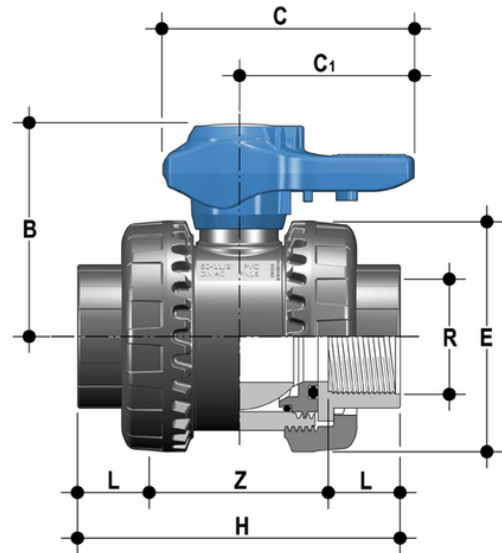

VEENV - Valvola a sfera a 2 vie Easyfit DN 10:50

Valvola a due vie Easyfit con attacchi femmina filettatura NPT.

Codice	R	DN	PN	B	C	C ₁	E	H	L	Z	g
VEENV038E	3/8"	10	16	49	64	44	54	82	13,7	54,6	180
VEENV012E	1/2"	15	16	49	64	44	54	90	17,8	54,4	175
VEENV034E	3/4"	20	16	62	78	55	63	93	18	57	260
VEENV100E	1"	25	16	71	87	60	72	110	22,6	64,8	365
VEENV114E	1" 1/4	32	16	82	102	72	85	127	25,1	76,8	565
VEENV112E	1" 1/2	40	16	92	109	76	100	131	24,7	81,6	795
VEENV200E	2"	50	16	110	133	94	118	161	29,6	101,8	1325