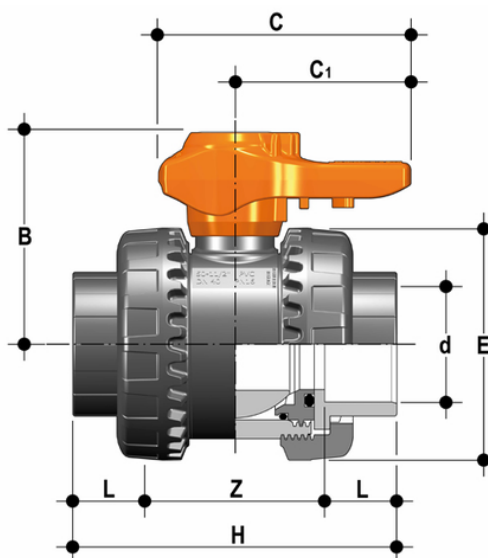

VXEIV - Valvola a sfera a 2 vie Easyfit DN 10:50

Valvola a sfera a due vie Easyfit con attacchi femmina per incollaggio, serie metrica.

EPDM

Codice	d	DN	PN	B	C	C ₁	E	H	L	Z	g
VXEIV016E	16	10	16	49	64	44	54	82	14	50	180
VXEIV020E	20	15	16	49	64	44	54	82	16	50	175
VXEIV025E	25	20	16	62	78	55	63	91	19	53	260
VXEIV032E	32	25	16	71	87	60	72	103	22	59	365
VXEIV040E	40	32	16	82	102	72	85	120	26	68	565
VXEIV050E	50	40	16	92	109	76	100	139	31	77	795
VXEIV063E	63	50	16	110	133	94	118	174	38	98	1325

FKM

Codice	d	DN	PN	B	C	C ₁	E	H	L	Z	g
VXEIV016F	16	10	16	49	64	44	54	82	14	50	180
VXEIV020F	20	15	16	49	64	44	54	82	16	50	175
VXEIV025F	25	20	16	62	78	55	63	91	19	53	260
VXEIV032F	32	25	16	71	87	60	72	103	22	59	365
VXEIV040F	40	32	16	82	102	72	85	120	26	68	565
VXEIV050F	50	40	16	92	109	76	100	139	31	77	795
VXEIV063F	63	50	16	110	133	94	118	174	38	98	1325