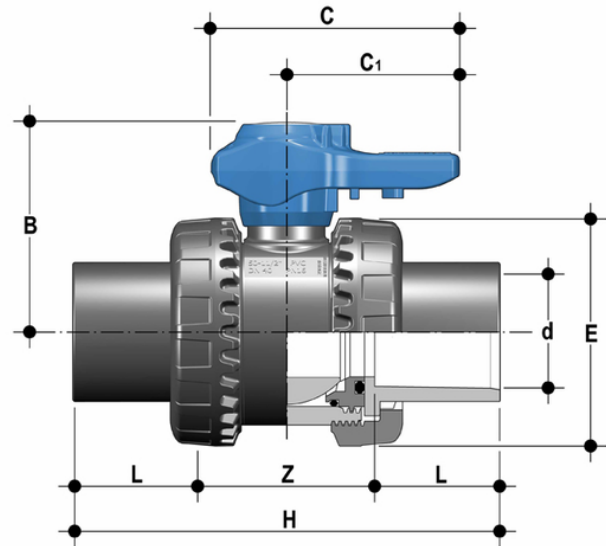

VEEJV - Valvola a sfera a 2 vie Easyfit DN 10:50

Valvola a sfera a due vie Easyfit con attacchi femmina, serie JIS.

Codice	d	DN	PN	B	C	C ₁	E	H	L	Z	g
VEEJV012E	1/2"	15	16	49	64	44	54	110	30	50	195
VEEJV034E	3/4"	20	16	62	78	55	63	123	35	53	285
VEEJV100E	1"	25	16	71	87	60	72	139	40	59	395
VEEJV114E	1" 1/4	32	16	82	102	72	85	156	44	68	600
VEEJV112E	1" 1/2	40	16	92	109	76	100	187	55	77	835
VEEJV200E	2"	50	16	110	133	94	118	228	63	102	1375