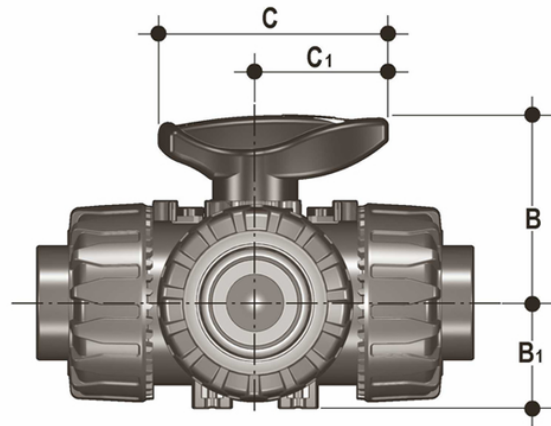

# quote comuni TKD - Valvola a sfera a 3 vie DUAL BLOCK®

Dimensioni comuni a tutte le versioni

Codice	d	DN	B	B <sub>1</sub>	C
40	20	15	54	29	67
49	32	25	69,5	39	85
64	50	40	89	52	108
76	63	50	108	62	134