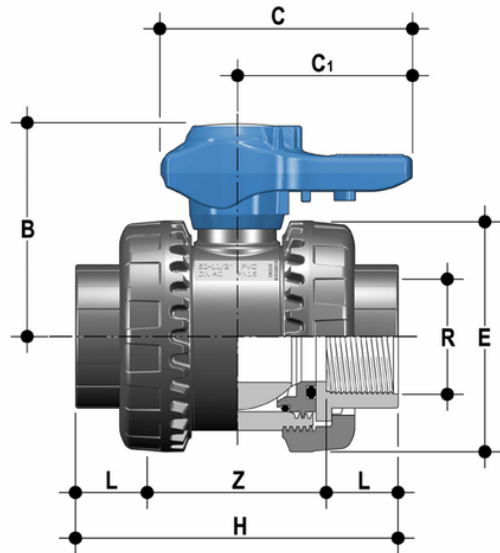

VEEGV - Valvola a sfera a 2 vie Easyfit DN 10:50

Valvola a due vie Easyfit con attacchi femmina filettatura JIS.

Codice	R	DN	PN	B	C	C ₁	E	H	L	Z	g
VEEGV012E	1/2"	15	16	49	64	44	54	82	16	50	175
VEEGV034E	3/4"	20	16	62	78	55	63	91	19	53	260
VEEGV100E	1"	25	16	71	87	60	72	103	22	59	365
VEEGV114E	1" 1/4	32	16	82	102	72	85	120	25	70	565
VEEGV112E	1" 1/2	40	16	92	109	76	100	139	26	87	795
VEEGV200E	2"	50	16	110	133	94	118	174	31	112	1325