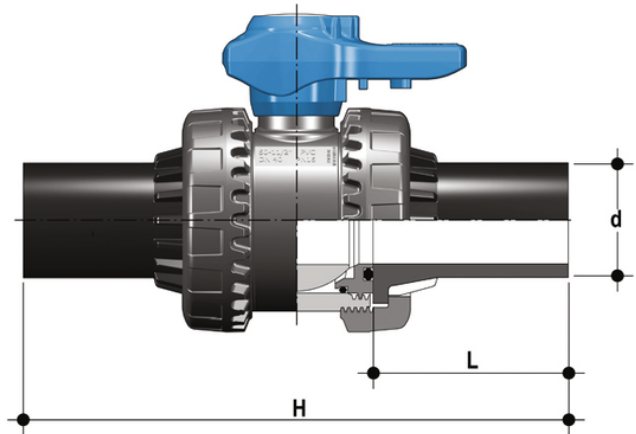

VEEBEV - Valvola a sfera a 2 vie Easyfit DN 10:50

Valvola a sfera a 2 vie Easyfit con attacchi in PE100 SDR11 per saldatura testa a testa o elettrofusione.

Codice	d	DN	PN
VEEBEV020E	20	15	16
VEEBEV025E	25	20	16
VEEBEV032E	32	25	16
VEEBEV040E	40	32	16
VEEBEV050E	50	40	16
VEEBEV063E	63	50	16