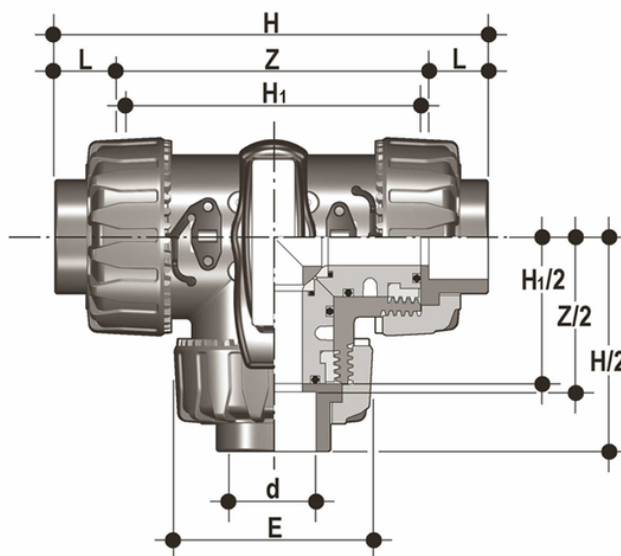

LKDIV - Valvola a sfera a 3 vie DUAL BLOCK® DN 10:50

Valvola a tre vie DUAL BLOCK® con attacchi femmina metrici sfera a L.

EPDM

Codice	d	DN	PN	E	H	H	L	Z	g
LKDIV016E	16	10	16	54	118	80	14	90	310
LKDIV020E	20	15	16	54	118	80	16	86	310
LKDIV025E	25	20	16	65	145	100	19	107	550
LKDIV032E	32	25	16	73	160	110	22	116	790
LKDIV040E	40	32	16	86	188.5	131	26	136.5	1275
LKDIV050E	50	40	16	98	219	148	31	157	1660
LKDIV063E	63	50	16	122	266.5	179	38	190.5	2800

EPDM

Codice	d	DN	PN	E	H	H	L	Z	g
LKDIV016EOLF	16	10	16	54	118	80	14	90	310
LKDIV020EOLF	20	15	16	54	118	80	16	86	310
LKDIV025EOLF	25	20	16	65	145	100	19	107	550
LKDIV032EOLF	32	25	16	73	160	110	22	116	790
LKDIV040EOLF	40	32	16	86	188.5	131	26	136.5	1275
LKDIV050EOLF	50	40	16	98	219	148	31	157	1660
LKDIV063EOLF	63	50	16	122	266.5	179	38	190.5	2800

LKDIV - Valvola a sfera a 3 vie DUAL BLOCK® DN 10:50

EPDM

Codice	d	DN	PN	E	H	H	L	Z	g
LKDIV016E0SF	16	10	16	54	118	80	14	90	310
LKDIV020E0SF	20	15	16	54	118	80	16	86	310
LKDIV025E0SF	25	20	16	65	145	100	19	107	550
LKDIV032E0SF	32	25	16	73	160	110	22	116	790
LKDIV040E0SF	40	32	16	86	188.5	131	26	136.5	1275
LKDIV050E0SF	50	40	16	98	219	148	31	157	1660
LKDIV063E0SF	63	50	16	122	266.5	179	38	190.5	2800

LKDIV - Valvola a sfera a 3 vie DUAL BLOCK® DN 10:50

Codice	d	DN	PN	E	H	H	L	Z	g
LKDIV040FOSF	40	32	16	86	188.5	131	26	136.5	1275
LKDIV050FOSF	50	40	16	98	219	148	31	157	1660
LKDIV063FOSF	63	50	16	122	266.5	179	38	190.5	2800