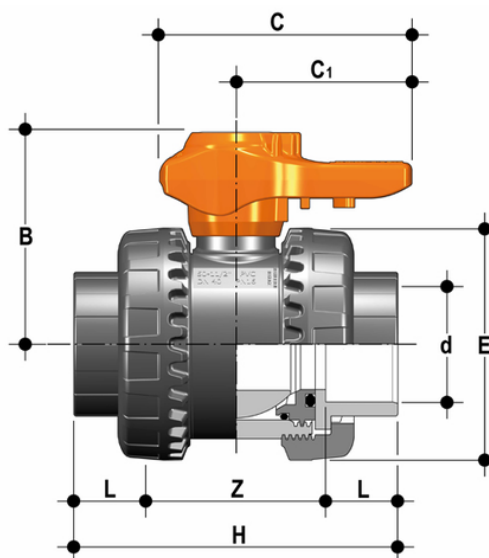

VXELV - Valvola a sfera a 2 vie Easyfit DN 10:50

Valvola a sfera a due vie Easyfit con attacchi femmina, serie BS.

EPDM

Codice	d	DN	PN	B	C	C ₁	E	H	L	Z	g
VXELV038E	3/8"	10	16	49	64	44	54	78	14,5	49	180
VXELV012E	1/2"	15	16	49	64	44	54	82	16,5	49	175
VXELV034E	3/4"	20	16	62	78	55	63	91	19	53	260
VXELV100E	1"	25	16	71	87	60	72	103	22,5	58	365
VXELV114E	1 1/4"	32	16	82	102	72	85	120	26	68	565
VXELV112E	1 1/2"	40	16	92	109	76	100	139	30	79	795
VXELV200E	2"	50	16	110	133	94	118	174	36	102	1325

FKM

Codice	d	DN	PN	B	C	C ₁	E	H	L	Z	g
VXELV038F	3/8"	10	16	49	64	44	54	78	14,5	49	180
VXELV012F	1/2"	15	16	49	64	44	54	82	16,5	49	175
VXELV034F	3/4"	20	16	62	78	55	63	91	19	53	260
VXELV100F	1"	25	16	71	87	60	72	103	22,5	58	365
VXELV114F	1 1/4"	32	16	82	102	72	85	120	26	68	565
VXELV112F	1 1/2"	40	16	92	109	76	100	139	30	79	795
VXELV200F	2"	50	16	110	133	94	118	174	36	102	1325