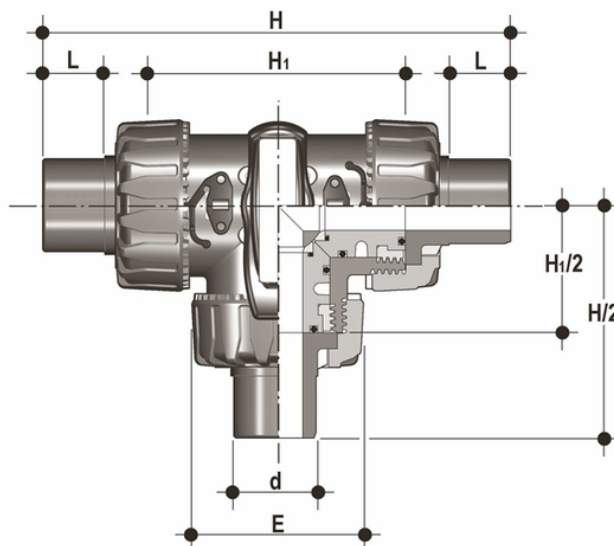

LKDDV - Valvola a sfera a 3 vie DUAL BLOCK® DN 10:50

Valvola a tre vie DUAL BLOCK® con attacchi maschio metrici sfera a L.

EPDM

Codice	d	DN	PN	E	H	H	L	g
LKDDV020E	20	15	16	54	140	80	16	320
LKDDV025E	25	20	16	65	175	100	19	565
LKDDV032E	32	25	16	73	188	110	22	810
LKDDV040E	40	32	16	86	220	131	26	1305
LKDDV050E	50	40	16	98	251	148	31	1700
LKDDV063E	63	50	16	122	294	179	38	2850

FKM

Codice	d	DN	PN	E	H	H	L	g
LKDDV020F	20	15	16	54	140	80	16	320
LKDDV025F	25	20	16	65	175	100	19	565
LKDDV032F	32	25	16	73	188	110	22	810
LKDDV040F	40	32	16	86	220	131	26	1305
LKDDV050F	50	40	16	98	251	148	31	1700
LKDDV063F	63	50	16	122	294	179	38	2850