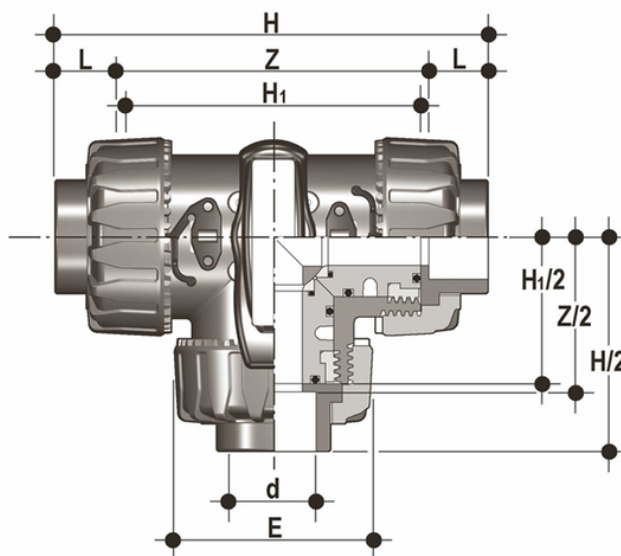

# TKDLV - Valvola a sfera a 3 vie DUAL BLOCK® DN 10:50

Valvola a sfera a tre vie DUAL BLOCK® con attacchi femmina, serie BS, sfera a T.

## EPDM

Codice	d	DN	PN	E	H	H	L	Z	g
TKDLV038E	3/8"	10	16	54	118	80	14.7	88.6	310
TKDLV012E	1/2"	15	16	54	118	80	17	85	310
TKDLV034E	3/4"	20	16	65	144.8	100	19	106.8	550
TKDLV100E	1"	25	16	73	160	110	22.5	115	790
TKDLV114E	1" 1/4	32	16	86	188.6	131	26	136.6	1275
TKDLV112E	1" 1/2	40	16	98	219.4	148	30.2	159	1660
TKDLV200E	2"	50	16	122	266.6	179	36.2	194.2	2800

## FKM

Codice	d	DN	PN	E	H	H	L	Z	g
TKDLV038F	3/8"	10	16	54	118	80	14.7	88.6	310
TKDLV012F	1/2"	15	16	54	118	80	17	85	310
TKDLV034F	3/4"	20	16	65	144.8	100	19	106.8	550
TKDLV100F	1"	25	16	73	160	110	22.5	115	790
TKDLV114F	1" 1/4	32	16	86	188.6	131	26	136.6	1275
TKDLV112F	1" 1/2	40	16	98	219.4	148	30.2	159	1660
TKDLV200F	2"	50	16	122	266.6	179	36.2	194.2	2800