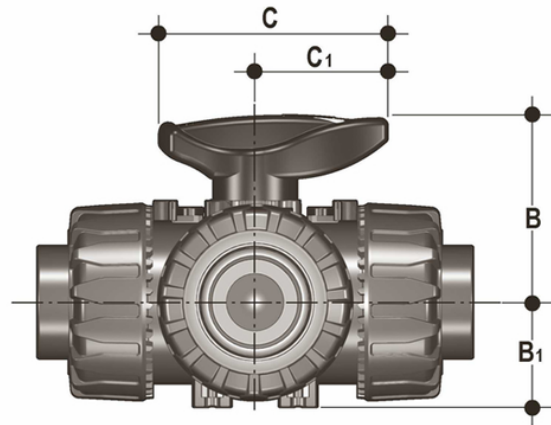

Quote comuni - Valvola a sfera a 3 vie DUAL BLOCK® DN 10:50

Dimensioni comuni a tutte le versioni.

Codice	d	DN	B	B ₁	C
40	20	15	54	29	67
49	32	25	69,5	39	85
64	50	40	89	52	108
76	63	50	108	62	134