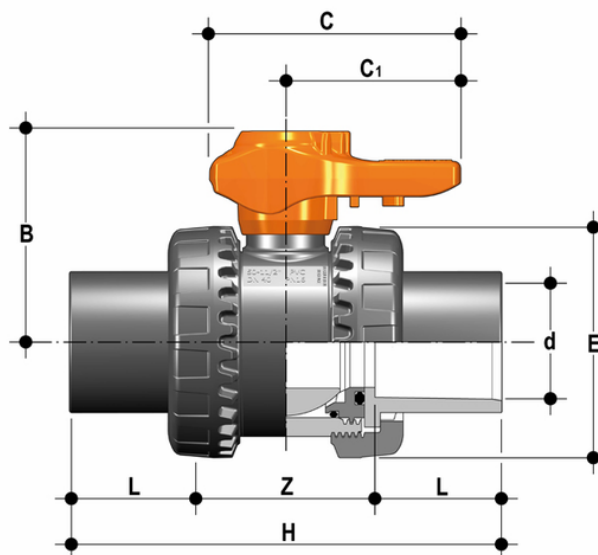

VXEJV - Valvola a sfera a 2 vie Easyfit DN 10:50

Valvola a sfera a due vie Easyfit con attacchi femmina, serie JIS.

EPDM

Codice	d	DN	PN	B	C	C ₁	E	H	L	Z	g
VXEJV012E	1/2"	15	16	49	64	44	54	110	30	50	195
VXEJV034E	3/4"	20	16	62	78	55	63	123	35	53	285
VXEJV100E	1"	25	16	71	87	60	72	139	40	59	395
VXEJV114E	1" 1/4	32	16	82	102	72	85	156	44	68	600
VXEJV112E	1" 1/2	40	16	92	109	76	100	187	55	77	835
VXEJV200E	2"	50	16	110	133	94	118	228	63	102	1375

FKM

Codice	d	DN	PN	B	C	C ₁	E	H	L	Z	g
VXEJV012F	1/2"	15	16	49	64	44	54	110	30	50	195
VXEJV034F	3/4"	20	16	62	78	55	63	123	35	53	285
VXEJV100F	1"	25	16	71	87	60	72	139	40	59	395
VXEJV114F	1" 1/4	32	16	82	102	72	85	156	44	68	600
VXEJV112F	1" 1/2	40	16	92	109	76	100	187	55	77	835
VXEJV200F	2"	50	16	110	133	94	118	228	63	102	1375