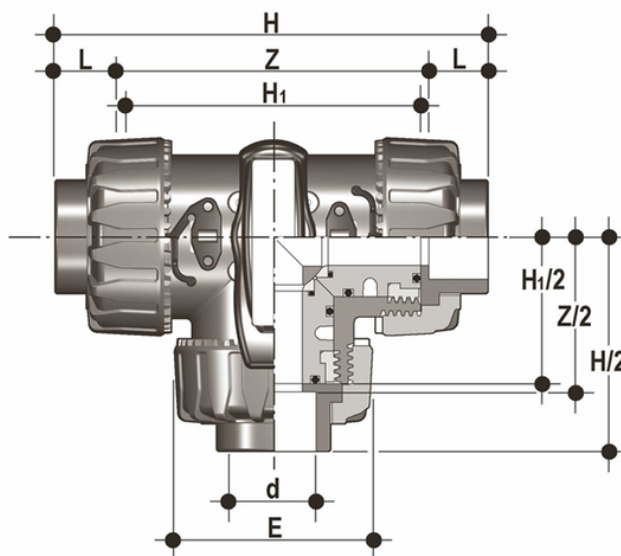

# LKDLV - Valvola a sfera a 3 vie DUAL BLOCK® DN 10:50

Valvola a sfera a tre vie DUAL BLOCK® con attacchi femmina, serie BS, sfera a L.

## EPDM

Codice	d	DN	PN	E	H	H	L	Z	g
LKDLV038E	3/8"	10	16	54	118	80	14.7	88.6	310
LKDLV012E	1/2"	15	16	54	118	80	17	85	310
LKDLV034E	3/4"	20	16	65	144.8	100	19	106.8	550
LKDLV100E	1"	25	16	73	160	110	22.5	115	790
LKDLV114E	1" 1/4	32	16	86	188.6	131	26	136.6	1275
LKDLV112E	1" 1/2	40	16	98	219.4	148	30.2	159	1660
LKDLV200E	2"	50	16	122	266.6	179	36.2	194.2	2800

## FKM

Codice	d	DN	PN	E	H	H	L	Z	g
LKDLV038F	3/8"	10	16	54	118	80	14.7	88.6	310
LKDLV012F	1/2"	15	16	54	118	80	17	85	310
LKDLV034F	3/4"	20	16	65	144.8	100	19	106.8	550
LKDLV100F	1"	25	16	73	160	110	22.5	115	790
LKDLV114F	1" 1/4	32	16	86	188.6	131	26	136.6	1275
LKDLV112F	1" 1/2	40	16	98	219.4	148	30.2	159	1660
LKDLV200F	2"	50	16	122	266.6	179	36.2	194.2	2800