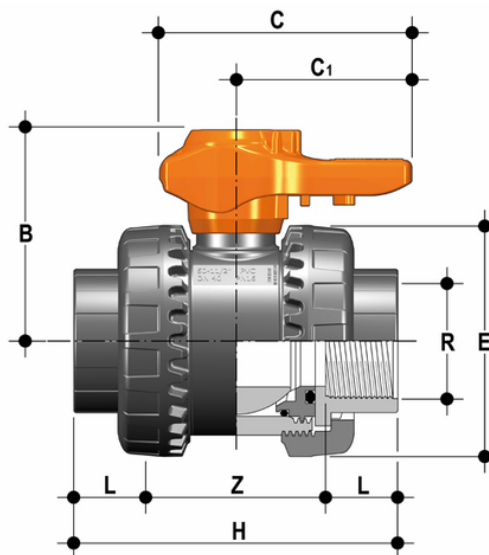

VXEGV - Valvola a sfera a 2 vie Easyfit DN 10:50

Valvola a sfera a due vie Easyfit con attacchi femmina, filettatura JIS.

EPDM

Codice	R	DN	PN	B	C	C ₁	E	H	L	Z	g
VXEGV012E	1/2"	15	16	49	64	44	54	82	16	50	175
VXEGV034E	3/4"	20	16	62	78	55	63	91	19	53	260
VXEGV100E	1"	25	16	71	87	60	72	103	22	59	365
VXEGV114E	1" 1/4	32	16	82	102	72	85	120	25	70	565
VXEGV112E	1" 1/2	40	16	92	109	76	100	139	26	87	795
VXEGV200E	2"	50	16	110	133	94	118	174	31	112	1325

FKM

Codice	R	DN	PN	B	C	C ₁	E	H	L	Z	g
VXEGV012F	1/2"	15	16	49	64	44	54	82	16	50	175
VXEGV034F	3/4"	20	16	62	78	55	63	91	19	53	260
VXEGV100F	1"	25	16	71	87	60	72	103	22	59	365
VXEGV114F	1" 1/4	32	16	82	102	72	85	120	25	70	565
VXEGV112F	1" 1/2	40	16	92	109	76	100	139	26	87	795
VXEGV200F	2"	50	16	110	133	94	118	174	31	112	1325