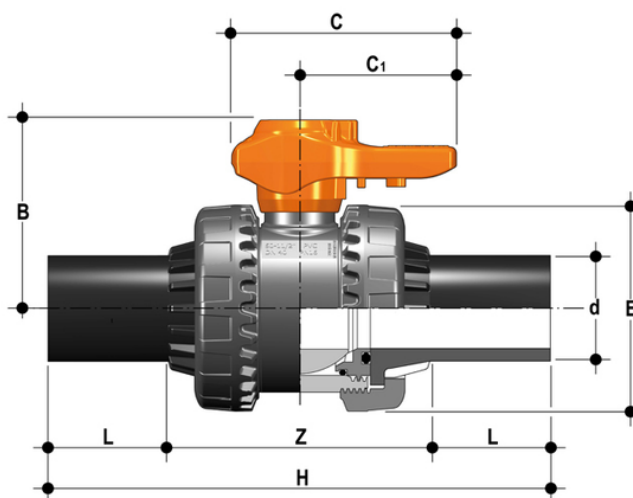

VXEBEV - Valvola a sfera a 2 vie Easyfit DN 10:50

Valvola a sfera a due vie Easyfit con connettori maschio in PE100 SDR 11 per saldatura testa a testa o per elettrofusione (CVDE).

EPDM

Codice	d	DN	PN	B	C	C ₁	E	H	L	Z	g
VXEBEV020E	20	15	16	49	64	44	54	154	40,5	73	180
VXEBEV025E	25	20	16	62	78	55	63	189	54	81	269
VXEBEV032E	32	25	16	71	87	60	72	203	56	91	379
VXEBEV040E	40	32	16	82	102	72	85	221	56	109	591
VXEBEV050E	50	40	16	92	109	76	100	246	60,5	125	851
VXEBEV063E	63	50	16	110	133	94	118	276	65,5	145	1407

FKM

Codice	d	DN	PN	B	C	C ₁	E	H	L	Z	g
VXEBEV020F	20	15	16	49	64	44	54	154	40,5	73	180
VXEBEV025F	25	20	16	62	78	55	63	189	54	81	269
VXEBEV032F	32	25	16	71	87	60	72	203	56	91	379
VXEBEV040F	40	32	16	82	102	72	85	221	56	109	591
VXEBEV050F	50	40	16	92	109	76	100	246	60,5	125	851
VXEBEV063F	63	50	16	110	133	94	118	276	65,5	145	1407