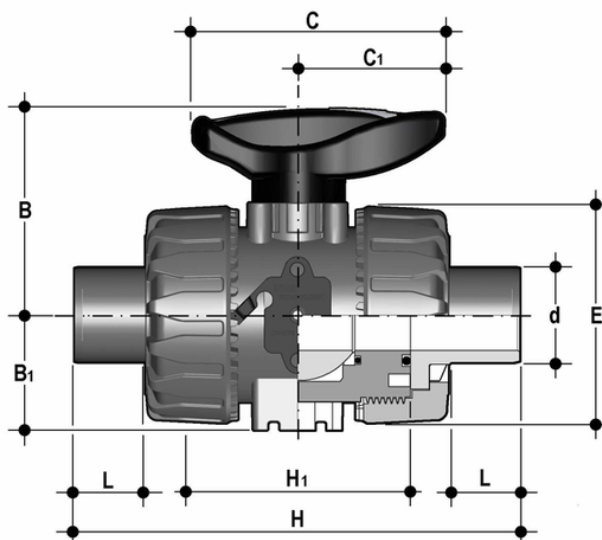

VKDDV - Valvola a sfera a 2 vie DUAL BLOCK® DN 10:50

Valvola a sfera DUAL BLOCK® con attacchi maschio per incollaggio, serie metrica.

EPDM

Codice	d	DN	PN	B	B ₁	C	C ₁	E	H	H	L	g
VKDDV016E	16	10	16	54	29	67	40	54	149	65	14	215
VKDDV020E	20	15	16	54	29	67	40	54	124	65	16	220
VKDDV025E	25	20	16	65	34,5	85	49	65	144	70	19	340
VKDDV032E	32	25	16	69,5	39	85	49	73	154	78	22	443
VKDDV040E	40	32	16	82,5	46	108	64	86	174	88	26	693
VKDDV050E	50	40	16	89	52	108	64	98	194	93	31	945
VKDDV063E	63	50	16	108	62	134	76	122	224	111	38	1607

FKM

Codice	d	DN	PN	B	B ₁	C	C ₁	E	H	H	L	g
VKDDV016F	16	10	16	54	29	67	40	54	149	65	14	215
VKDDV020F	20	15	16	54	29	67	40	54	124	65	16	220
VKDDV025F	25	20	16	65	34,5	85	49	65	144	70	19	340
VKDDV032F	32	25	16	69,5	39	85	49	73	154	78	22	443
VKDDV040F	40	32	16	82,5	46	108	64	86	174	88	26	693
VKDDV050F	50	40	16	89	52	108	64	98	194	93	31	945
VKDDV063F	63	50	16	108	62	134	76	122	224	111	38	1607