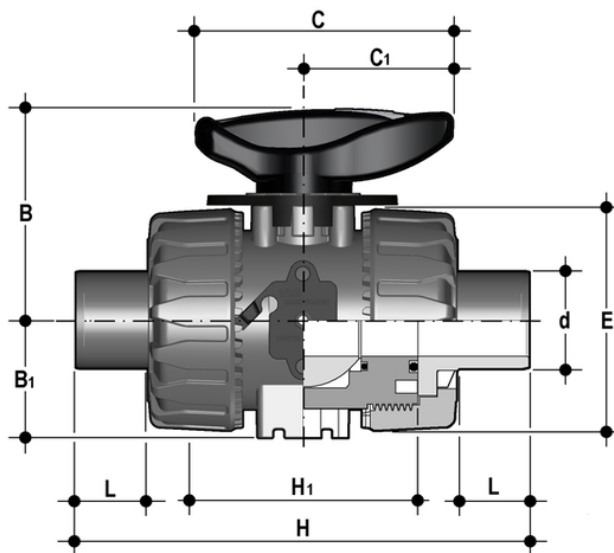

# VKRDV - Valvola di regolazione a sfera DUAL BLOCK® DN 10:50

Valvola di regolazione a sfera DUAL BLOCK® con attacchi maschio per incollaggio, serie metrica.

## EPDM

Codice	d	DN	PN	B	B <sub>1</sub>	C	C <sub>1</sub>	E	H	H	L	g
VKRDV016E	16	10	16	54	29	67	40	54	149	65	14	215
VKRDV020E	20	15	16	54	29	67	40	54	124	65	16	220
VKRDV025E	25	20	16	65	34,5	85	49	65	144	70	19	340
VKRDV032E	32	25	16	69,5	39	85	49	73	154	78	22	443
VKRDV040E	40	32	16	82,5	46	108	64	86	174	88	26	693
VKRDV050E	50	40	16	89	52	108	64	98	194	93	31	945
VKRDV063E	63	50	16	108	62	134	76	122	224	111	38	1607

## FKM

Codice	d	DN	PN	B	B <sub>1</sub>	C	C <sub>1</sub>	E	H	H	L	g
VKRDV016F	16	10	16	54	29	67	40	54	149	65	14	215
VKRDV020F	20	15	16	54	29	67	40	54	124	65	16	220
VKRDV025F	25	20	16	65	34,5	85	49	65	144	70	19	340
VKRDV032F	32	25	16	69,5	39	85	49	73	154	78	22	443
VKRDV040F	40	32	16	82,5	46	108	64	86	174	88	26	693
VKRDV050F	50	40	16	89	52	108	64	98	194	93	31	945
VKRDV063F	63	50	16	108	62	134	76	122	224	111	38	1607