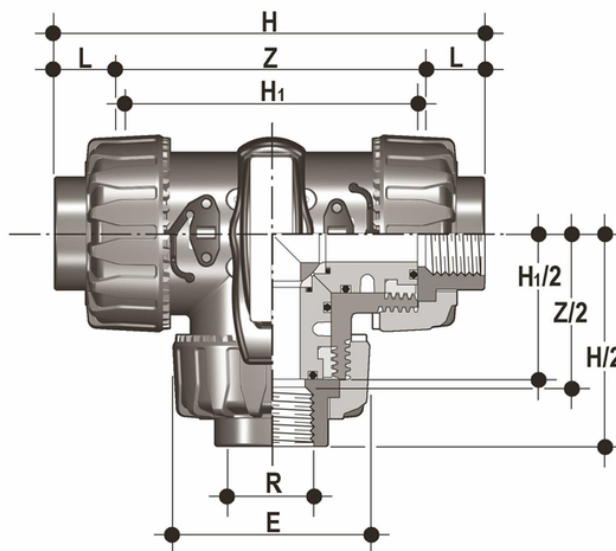

LKDFV - Valvola a sfera a 3 vie DUAL BLOCK® DN 10:50

Valvola a tre vie DUAL BLOCK® con attacchi femmina filettatura cilindrica gas sfera a L.

EPDM

Codice	R	DN	PN	E	H	H	L	Z	g
LKDFV038E	3/8"	10	16	54	118	80	11.4	95	310
LKDFV012E	1/2"	15	16	54	125	80	15	95	310
LKDFV034E	3/4"	20	16	65	146	100	16.3	114	550
LKDFV100E	1"	25	16	73	166	110	19.1	129	790
LKDFV114E	1" 1/4	32	16	86	195.5	131	21.4	151	1275
LKDFV112E	1" 1/2	40	16	98	211	148	21.4	166	1660
LKDFV200E	2"	50	16	122	253.5	179	25.7	199	2800

FKM

Codice	R	DN	PN	E	H	H	L	Z	g
LKDFV038F	3/8"	10	16	54	118	80	11.4	95	310
LKDFV012F	1/2"	15	16	54	125	80	15	95	310
LKDFV034F	3/4"	20	16	65	146	100	16.3	114	550
LKDFV100F	1"	25	16	73	166	110	19.1	129	790
LKDFV114F	1" 1/4	32	16	86	195.5	131	21.4	151	1275
LKDFV112F	1" 1/2	40	16	98	211	148	21.4	166	1660
LKDFV200F	2"	50	16	122	253.5	179	25.7	199	2800