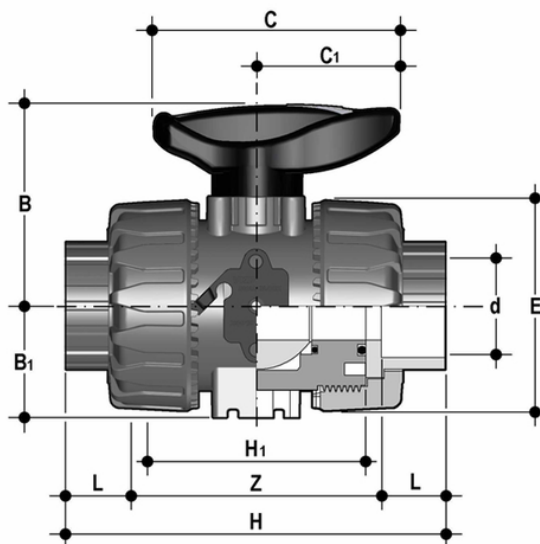

VKDLV - Valvola a sfera a 2 vie DUAL BLOCK® DN 10:50

Valvola a sfera DUAL BLOCK® con attacchi femmina per incollaggio, serie BS.

EPDM

Codice	d	DN	PN	B	B ₁	C	C ₁	E	H	H	L	Z	g
VKDLV038E	3/8"	10	16	54	29	67	40	54	103	65	14,5	74	210
VKDLV012E	1/2"	15	16	54	29	67	40	54	103	65	16,5	70	205
VKDLV034E	3/4"	20	16	65	34,5	85	49	65	115	70	19	77	335
VKDLV100E	1"	25	16	69,5	39	85	49	73	128	78	22,5	83	433
VKDLV114E	1" 1/4	32	16	82,5	46	108	64	86	146	88	26	94	703
VKDLV112E	1" 1/2	40	16	89	52	108	64	98	164	93	30	104	925
VKDLV200E	2"	50	16	108	62	134	76	122	199	111	36	127	1647

FKM

Codice	d	DN	PN	B	B ₁	C	C ₁	E	H	H	L	Z	g
VKDLV038F	3/8"	10	16	54	29	67	40	54	103	65	14,5	74	210
VKDLV012F	1/2"	15	16	54	29	67	40	54	103	65	16,5	70	205
VKDLV034F	3/4"	20	16	65	34,5	85	49	65	115	70	19	77	335
VKDLV100F	1"	25	16	69,5	39	85	49	73	128	78	22,5	83	433
VKDLV114F	1" 1/4	32	16	82,5	46	108	64	86	146	88	26	94	703
VKDLV112F	1" 1/2	40	16	89	52	108	64	98	164	93	30	104	925
VKDLV200F	2"	50	16	108	62	134	76	122	199	111	36	127	1647