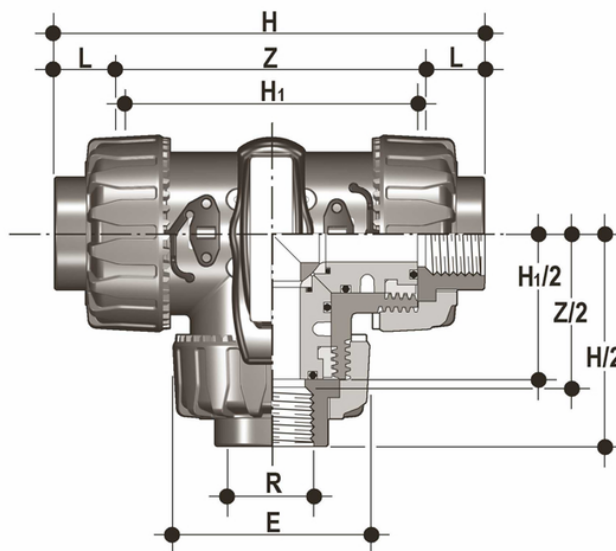

# LKDFC - Valvola a sfera a 3 vie DUAL BLOCK® DN 10:50

Valvola a tre vie DUAL BLOCK® con attacchi femmina filettatura cilindrica gas, sfera a L.

## EPDM

Codice	R	DN	PN	E	H	H	L	Z	g
LKDFC012E	1/2"	15	16	54	126	80	18	90,4	310
LKDFC034E	3/4"	20	16	65	146,4	100	18	110,4	550
LKDFC100E	1"	25	16	73	166,6	110	22,6	121,4	790
LKDFC114E	1" 1/4	32	16	86	195,8	131	25,1	145,6	1275
LKDFC112E	1" 1/2	40	16	98	211,4	148	24,7	162	1660
LKDFC200E	2"	50	16	122	253,8	179	29,6	194,6	2800

## FKM

Codice	R	DN	PN	E	H	H	L	Z	g
LKDFC012F	1/2"	15	16	54	126	80	18	90,4	310
LKDFC034F	3/4"	20	16	65	146,4	100	18	110,4	550
LKDFC100F	1"	25	16	73	166,6	110	22,6	121,4	790
LKDFC114F	1" 1/4	32	16	86	195,8	131	25,1	145,6	1275
LKDFC112F	1" 1/2	40	16	98	211,4	148	24,7	162	1660
LKDFC200F	2"	50	16	122	253,8	179	29,6	194,6	2800