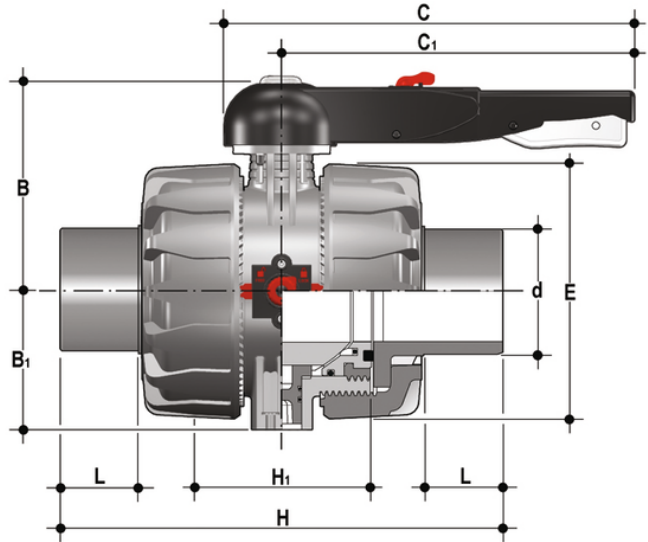

VKDDF – Valvola a sfera a 2 vie DUAL BLOCK® DN 65:100

Valvola a sfera a due vie DUAL BLOCK® con attacchi maschio per saldatura di tasca, serie metrica.

Codice	d	DN	PN	B	B ₁	C	C ₁	E	H	H	L	g
VKDDF075F	75	65	16	164	87	225	175	162	284	133	44	4420
VKDDF090F	90	80	16	177	105	327	272	202	300	149	51	6930
VKDDF110F	110	100	16	195	129	385	330	236	340	167	61	10950