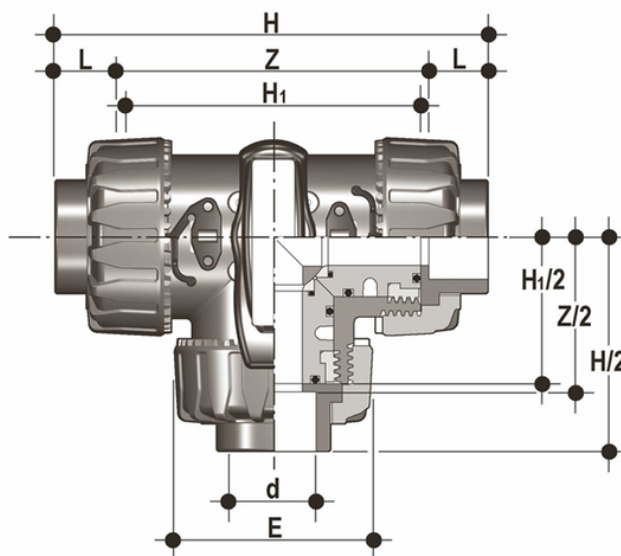

# LKDAV - Valvola a sfera a 3 vie DUAL BLOCK® DN 10:50

Valvola a sfera a tre vie DUAL BLOCK® con attacchi femmina, serie ASTM, sfera a L.

## EPDM

Codice	d	DN	PN	E	H	H	L	Z	g
LKDAV038E	3/8"	10	16	54	132,2	80	19.5	93.2	310
LKDAV012E	1/2"	15	16	54	132,2	80	23	87,2	310
LKDAV034E	3/4"	20	16	65	159,2	100	25.5	108.2	550
LKDAV100E	1"	25	16	73	174	110	28.7	116.6	790
LKDAV114E	1" 1/4	32	16	86	205	131	32	141	1275
LKDAV112E	1" 1/2	40	16	98	227.6	148	35	157.6	1660
LKDAV200E	2"	50	16	122	267	179	38,2	190.6	2800

## FKM

Codice	d	DN	PN	E	H	H	L	Z	g
LKDAV038F	3/8"	10	16	54	132,2	80	19.5	93.2	310
LKDAV012F	1/2"	15	16	54	132,2	80	23	87,2	310
LKDAV034F	3/4"	20	16	65	159,2	100	25.5	108.2	550
LKDAV100F	1"	25	16	73	174	110	28.7	116.6	790
LKDAV114F	1" 1/4	32	16	86	205	131	32	141	1275
LKDAV112F	1" 1/2	40	16	98	227.6	148	35	157.6	1660
LKDAV200F	2"	50	16	122	267	179	38,2	190.6	2800